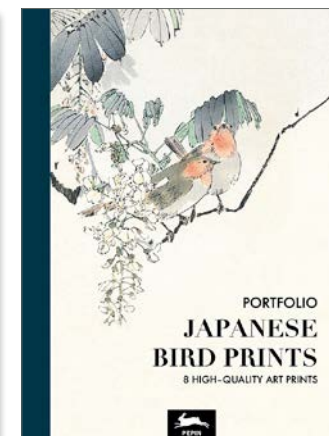

Natural History
978-94-6009-202-2
€ 32.00
\$ 39.99

Marine Prints
978-94-6009-203-9
€ 32.00
\$ 39.99

Flower Prints
978-94-6009-204-6
€ 32.00
\$ 39.99

Tropical Bird Prints
978-94-6009-205-3
€ 32.00
\$ 39.99

Japanese Bird Prints
978-94-6009-209-1
€ 32.00
\$ 39.99

Claude Monet
978-94-6009-206-0
€ 32.00
\$ 39.99

Vincent van Gogh
978-94-6009-207-7
€ 32.00
\$ 39.99

William Morris
978-94-6009-208-4
€ 32.00
\$ 39.99