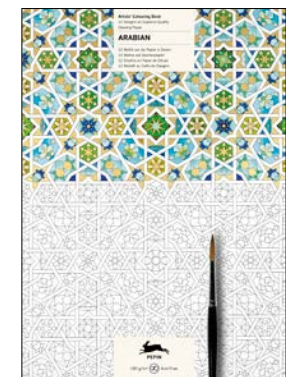

Arabian

978-94-6009-835-2
€ 14.95
$ 18.99