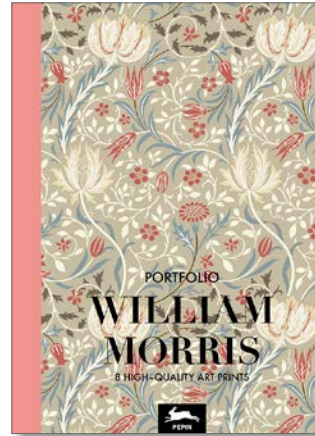

Natural History
978-94-6009-202-2
€ 32.00
\$ 39.99

Marine Prints
978-94-6009-203-9
€ 32.00
\$ 39.99

Flower Prints
978-94-6009-204-6
€ 32.00
\$ 39.99

Tropical Bird Prints
978-94-6009-205-3
€ 32.00
\$ 39.99

Japanese Bird Prints
978-94-6009-209-1
€ 32.00
\$ 39.99

Claude Monet
978-94-6009-206-0
€ 32.00
\$ 39.99

Vincent van Gogh
978-94-6009-207-7
€ 32.00
\$ 39.99

William Morris
978-94-6009-208-4
€ 32.00
\$ 39.99