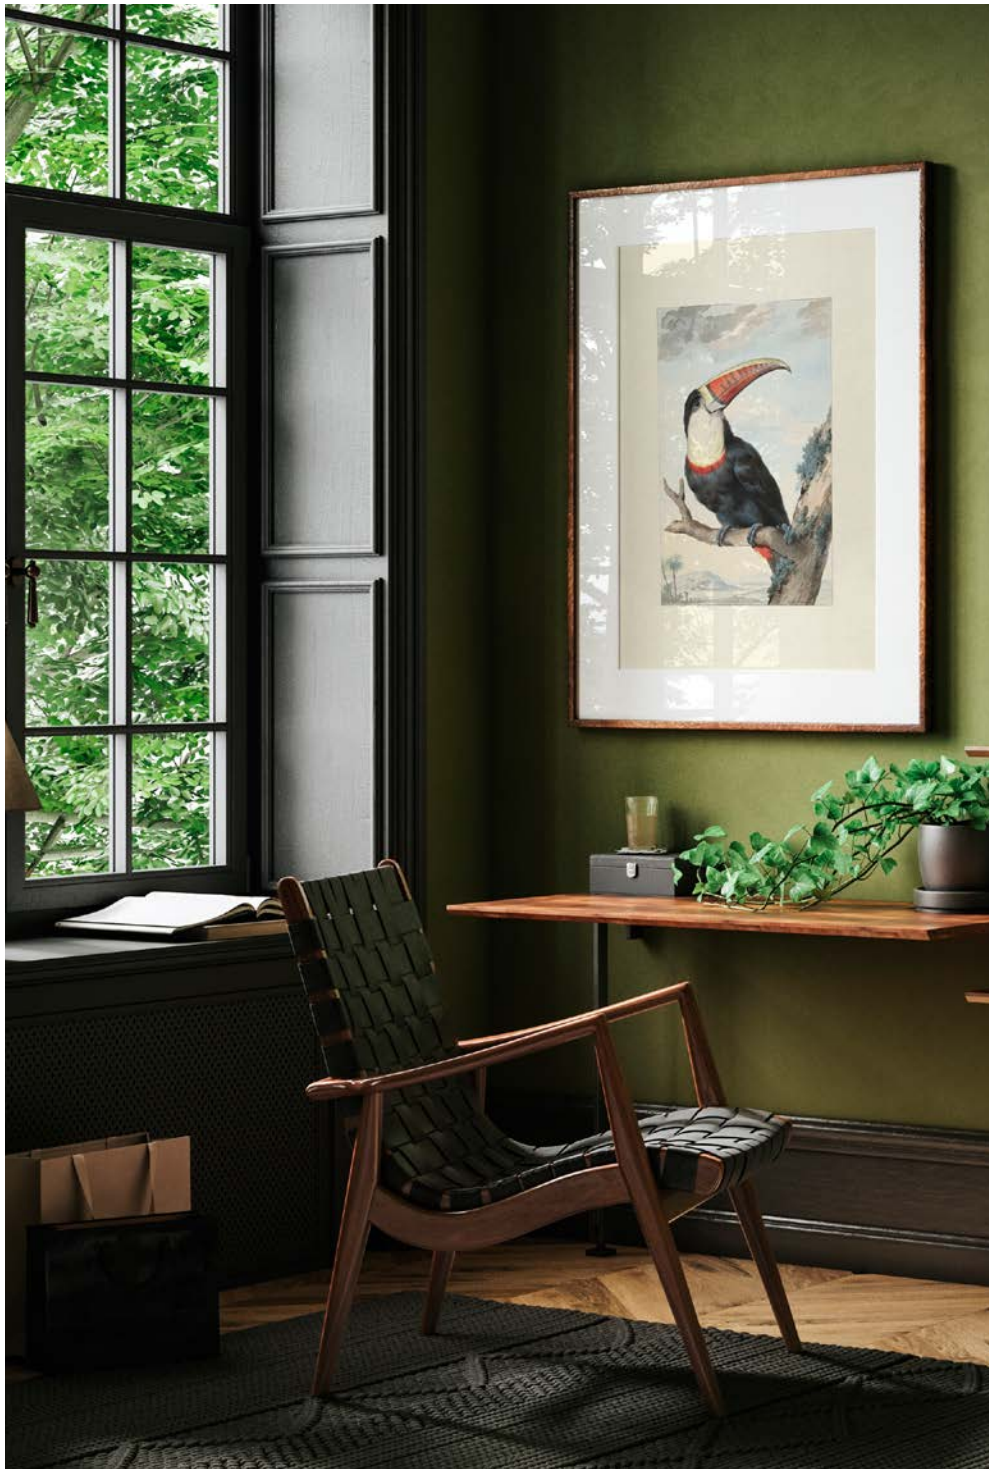

1920s Avant Garde
978-94-6009-200-8
€ 32.00
$ 39.99