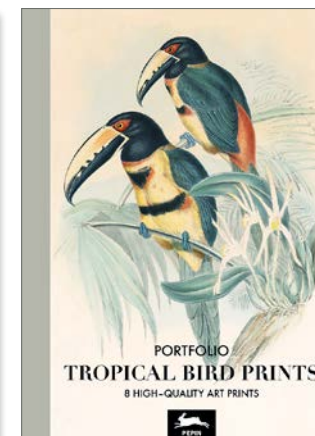

Spécifications

PVP/PVC	€ 32.00
Taille	300 x 420 mm (reproductions) 325 x 450 mm (portfolios)
Contenu	8 reproductions d'art sur papier à 200 g/m ²
Design	Pepin van Roojen

1920s Avant Garde
978-94-6009-200-8
€ 32.00
\$ 39.99

Natural History
978-94-6009-202-2
€ 32.00
\$ 39.99

Marine Prints
978-94-6009-203-9
€ 32.00
\$ 39.99

Flower Prints
978-94-6009-204-6
€ 32.00
\$ 39.99

Tropical Bird Prints
978-94-6009-205-3
€ 32.00
\$ 39.99