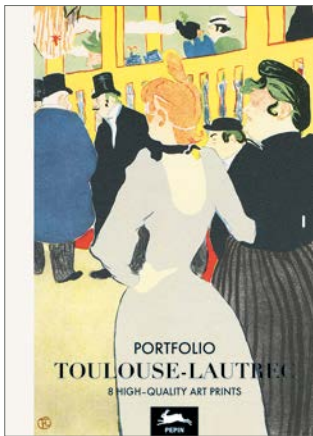

Toulouse-Lautrec
978-94-6009-211-4
€ 32.00
$ 39.99