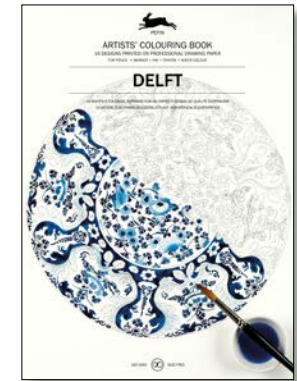

Delft

978-94-6009-818-5
€ 14.95
$ 18.99