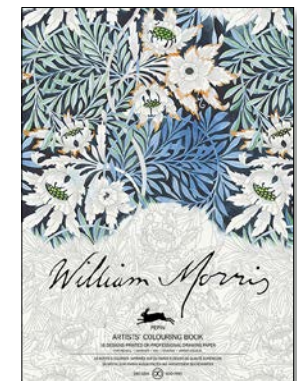

William Morris

978-94-6009-820-8
€ 14.95
$ 18.99