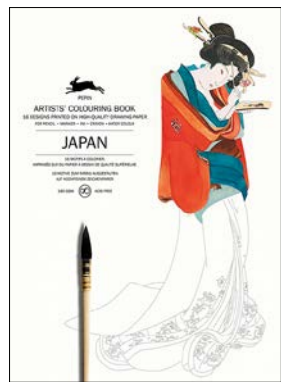

### William Morris

978-94-6009-820-8  
€ 14.95  
\$ 18.99

**Claude Monet**  
978-94-6009-821-5  
€ 14.95  
\$ 18.99

**Art Forms in Nature**  
978-94-6009-822-2  
€ 14.95  
\$ 18.99

**Gustav Klimt**  
978-94-6009-823-9  
€ 14.95  
\$ 18.99