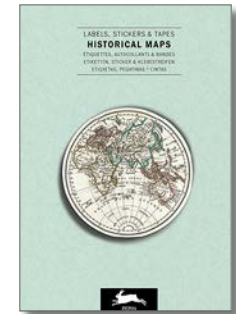

Historical Maps

978-94-6009-425-5
€ 12.95
$ 14.99