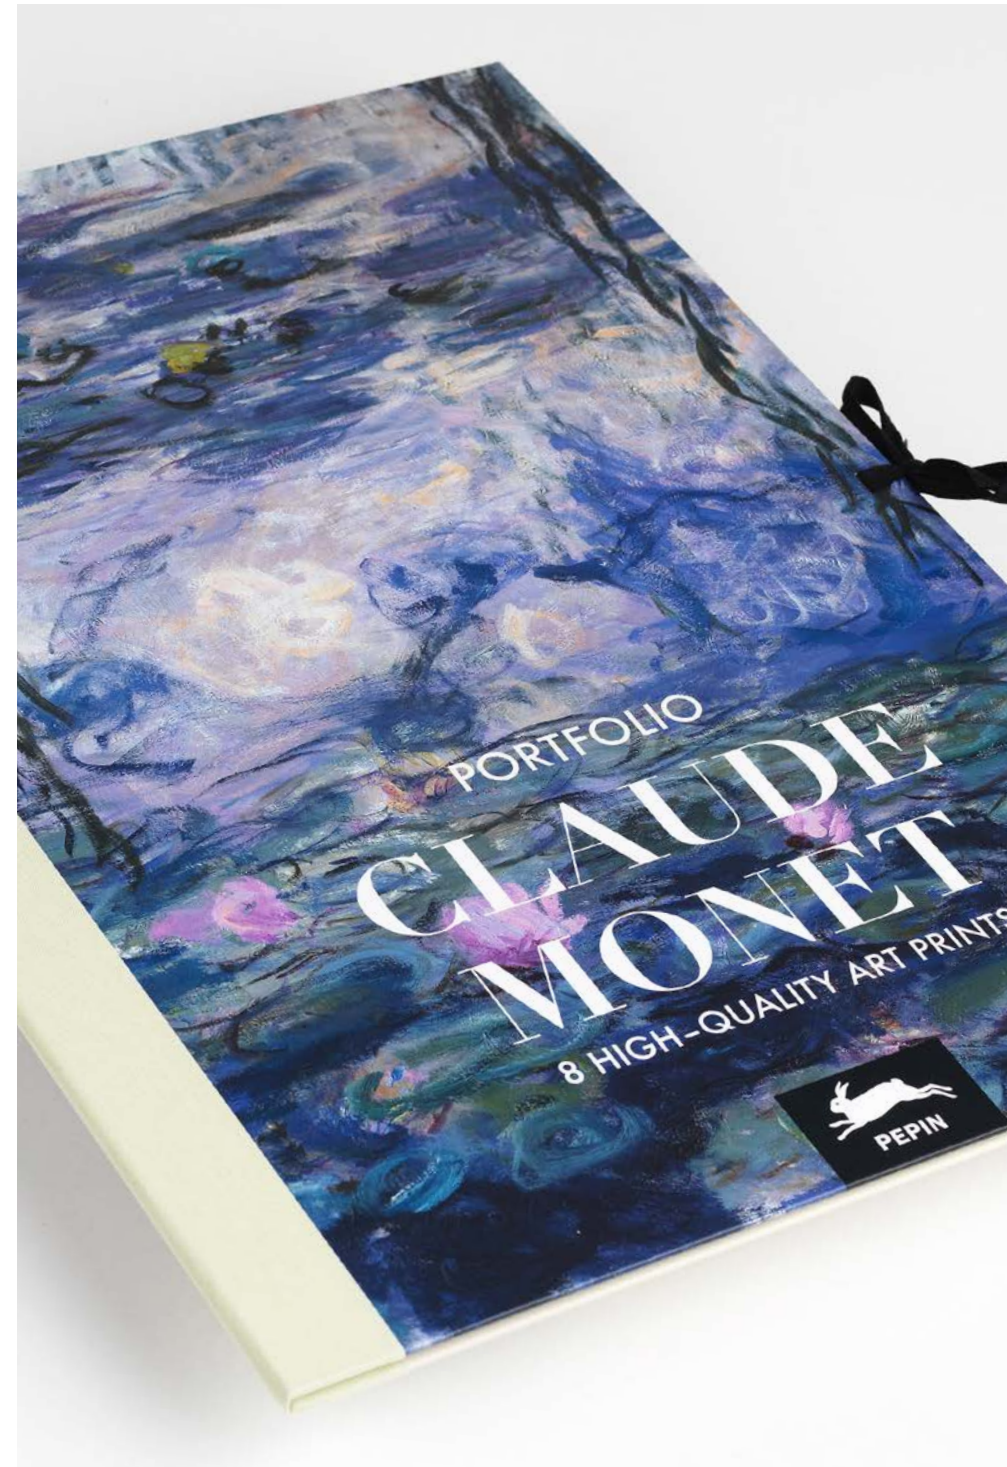

**Tropical Bird Prints**

978-94-6009-205-3

€ 32.00

\$ 39.99

**Japanese Bird Prints**

978-94-6009-209-1

€ 32.00

\$ 39.99

**Claude Monet**

978-94-6009-206-0

€ 32.00

\$ 39.99

**Vincent van Gogh**

978-94-6009-207-7

€ 32.00

\$ 39.99

**William Morris**

978-94-6009-208-4

€ 32.00

\$ 39.99

**Paris Posters 1900**

978-94-6009-210-7

€ 32.00

\$ 39.99