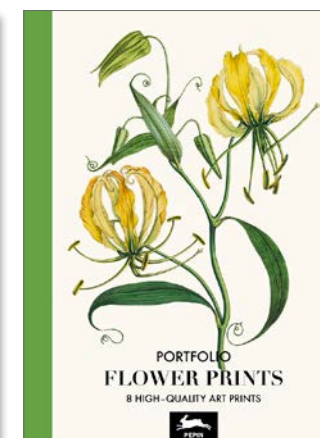

Flower Prints
978-94-6009-204-6
€ 32.00
$ 39.99