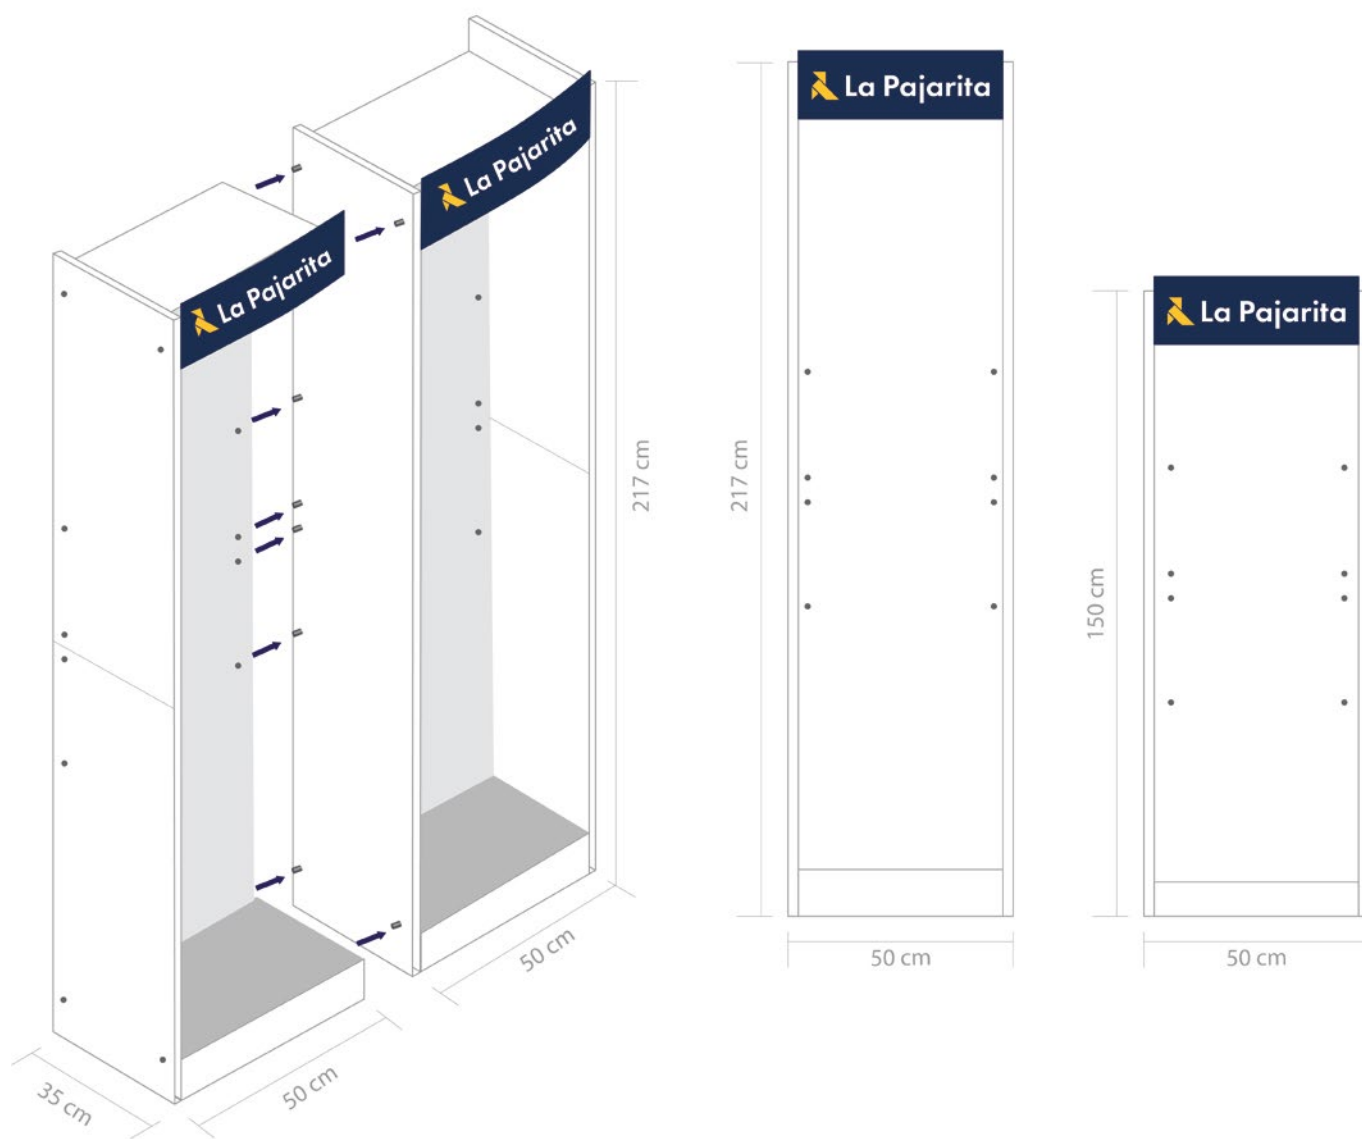

ESPOSITORE MODULARE

PER OGNI PUNTO DI VENDITA

Per poter essere adatti ad ogni punto di vendita, i nuovi espositori vengono offerti in due formati e consentono di mostrare tutte le gamme di prodotti. Gli elementi vengono assemblati su mobili per creare scaffali espositivi. *Gli espositori si inviano smontati.

RIFERIMENTO	DESCRIZIONE
24100 ESPOSITORE MODULARE	Espositore Generale
24101 ESPOSITORE MODULARE	Corpo espositore grande distribuzione