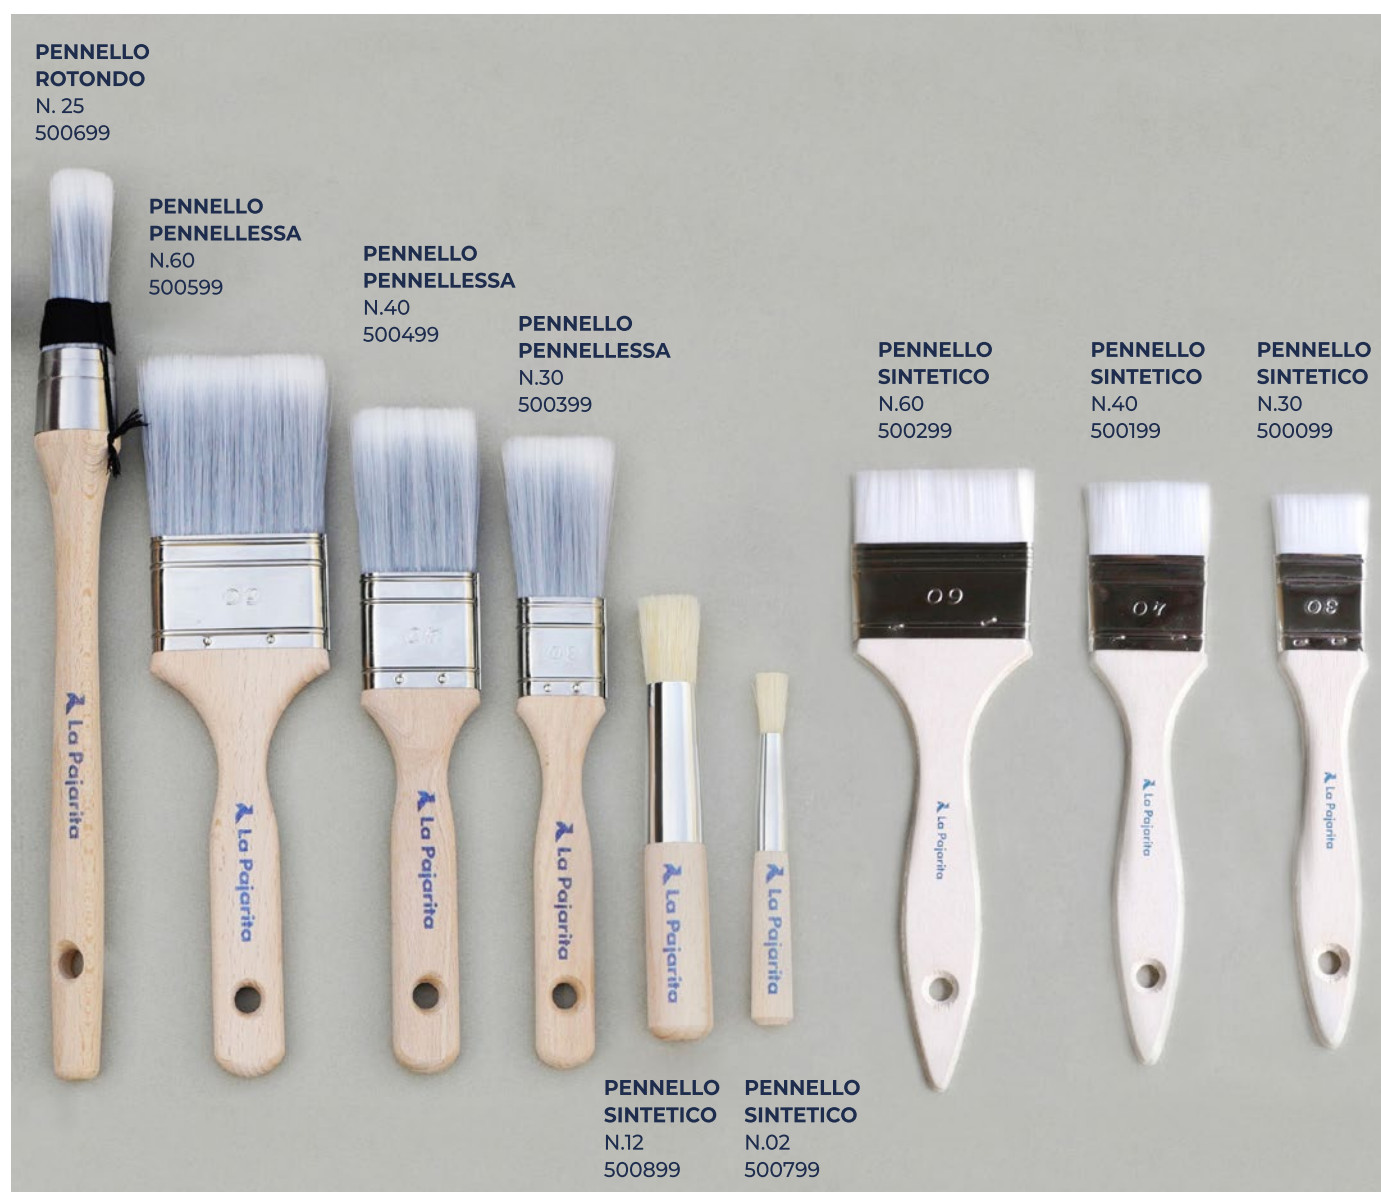

## ARTIGIANATO (FAI DA TE)

Il colore Cristal La Pajarita è una lacca trasparente formulata specificamente per dipingere sulle superfici non porose e in particolare sul vetro/cristallo.

La linea comprende tonalità molto vivaci e intense, miscibili fra loro, che, grazie alla loro composizione a base di coloranti, creano effetti di grande lucentezza e trasparenza.

# Ausiliari

# PENNELLI

Accuratamente selezionati per realizzare tutti i tipi di tecniche, sono perfetti per essere utilizzati con Chalk Paint e tutti i tipi di vernici e prodotti ausiliari all'acqua. Prodotti con materiali di alta qualità, pelo sintetico e legno. Le loro fibre sono state pensate per aiutare a pitturare più facilmente e per fare in modo che la vernice non sgoccioli.

- I pennelli sono perfetti per lavorare su grandi superfici e realizzare tecniche come il pennello a secco, l'effetto shabby, l'applicazione di materiali ausiliari, ecc.
- Le pennellesse sono ideali per le applicazioni in cui è necessario stendere bene la vernice e ottenere uno strato sottile e omogeneo.
- I pennelli per stencil sono adatti per essere utilizzati con questa tecnica, con un risultato perfetto.