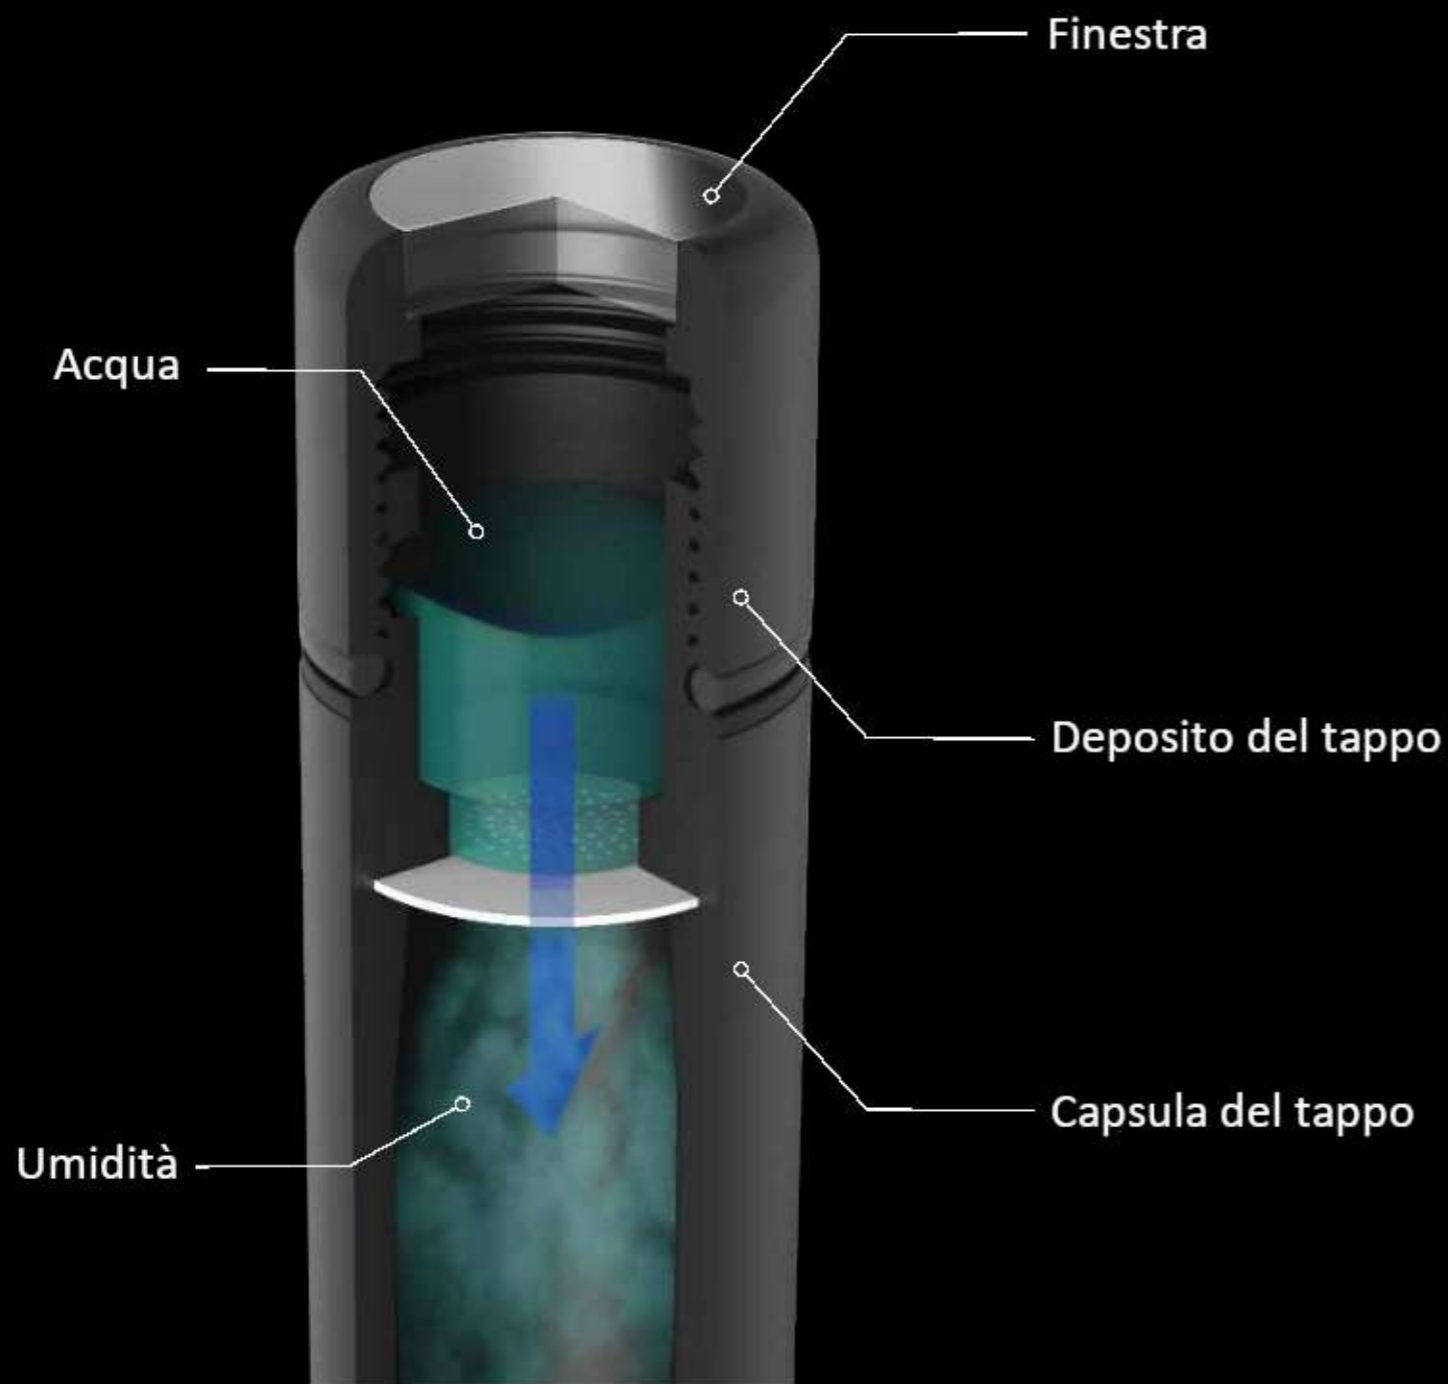

- Inchiostro comune

indigraph
TECNOLOGIA

TECNOLOGIA

COME FUNZIONA

La prima penna stilografica con capsula per l'umidità*.
Una membrana separa l'acqua dal deposito della capsula consentendo all'umidità di filtrare.

*Tecnologia brevettata

indigraph

indigraph

DETTAGLI

CARICAMENTO DELL'ACQUA

Aprirete il cappuccio, riempitelo d'acqua e richiudetelo sotto al getto.

ACQUERELLANDO

Quando l'inchiostro di china si asciuga crea uno strato idrorepellente di gommalacca che protegge il segno dall'acqua, rendendolo ideale per lavorare con acquarelli o inchiostrazioni di fumetti, tra le altre possibili applicazioni.

PENNINO

Dall'Extra fine al calligrafico 1.4 in acciaio, i pennini Indigraph possono essere sostituiti per migliorare le proprie capacità artistiche. Svitare semplicemente il pennino e sostituirlo.

CLIP

La clip è progettata per migliorare le prestazioni della capsula di umidità. Il suo posizionamento forza l'inchiostro a stare in contatto con il pennino e quindi a mantenersi umido grazie alla capsula di umidità. La clip è removibile tramite il tappo di fissaggio filettato.

ERGONOMIA

Indigraph ha una forma speciale che si assottiglia verso il retro della penna; è stata creata per una maggior comodità durante il disegno. Inoltre ha un peso bilanciato.

MATERIALI

Indigraph è realizzata in alluminio aeronautico anodizzato in nero ed è riciclabile al 100%. Anche il packaging è interamente riciclabile. Il feltro centrale è prodotto con il 100% di bottiglie PET riciclate.