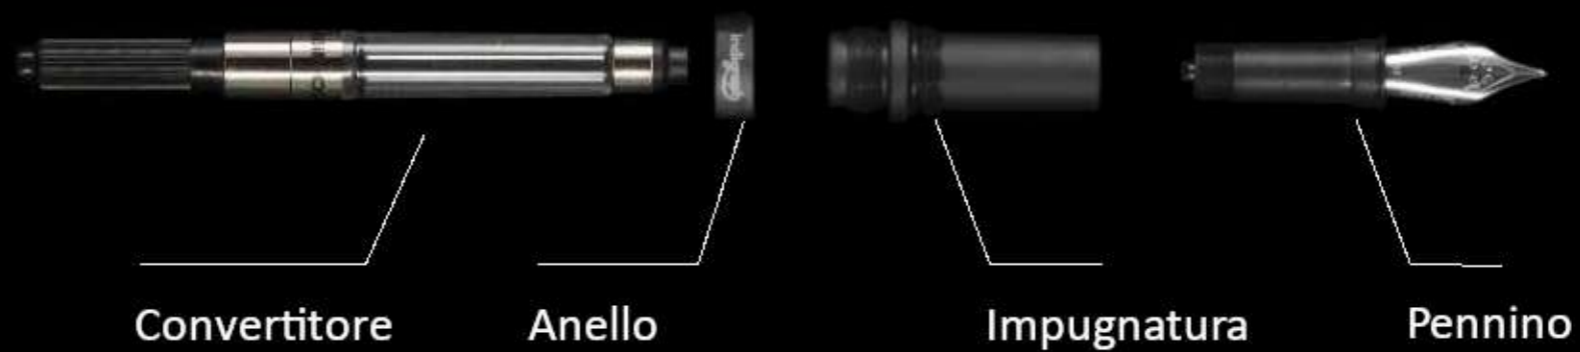

INFORMAZIONI
COMPONENTI