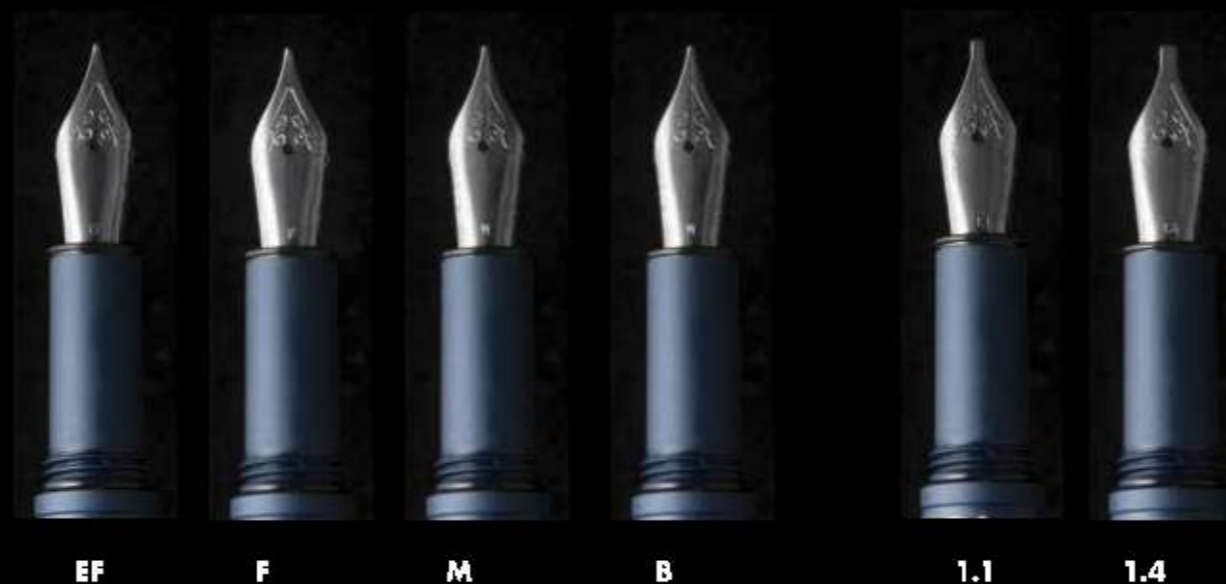

ERGONOMIA

Indigraph ha una forma speciale che si assottiglia verso il retro della penna; è stata creata per una maggior comodità durante il disegno. Inoltre ha un peso bilanciato.

MATERIALI

Indigraph è realizzata in alluminio aeronautico anodizzato in nero ed è riciclabile al 100%. Anche il packaging è interamente riciclabile. Il feltro centrale è prodotto con il 100% di bottiglie PET riciclate.

Il pennino può essere scelto tra EF extrafine, F fine, M medium, B bold, 1.1 e 1.4

SET

Questa confezione include la penna Indigraph con 3 pennini in acciaio, il convertitore e 4 ml di inchiostro di china Indigraph. Il set Disegno include i pennini EF extrafine, F fine e M medium

Il set Calligrafia include i pennini EF extrafine, M medium e 1.4

PENNINI IN ACCIAIO

Pennini in acciaio di alta qualità prodotti in Germania.
I pennini hanno una certa flessibilità che consente
all'utilizzatore di modulare il segno.