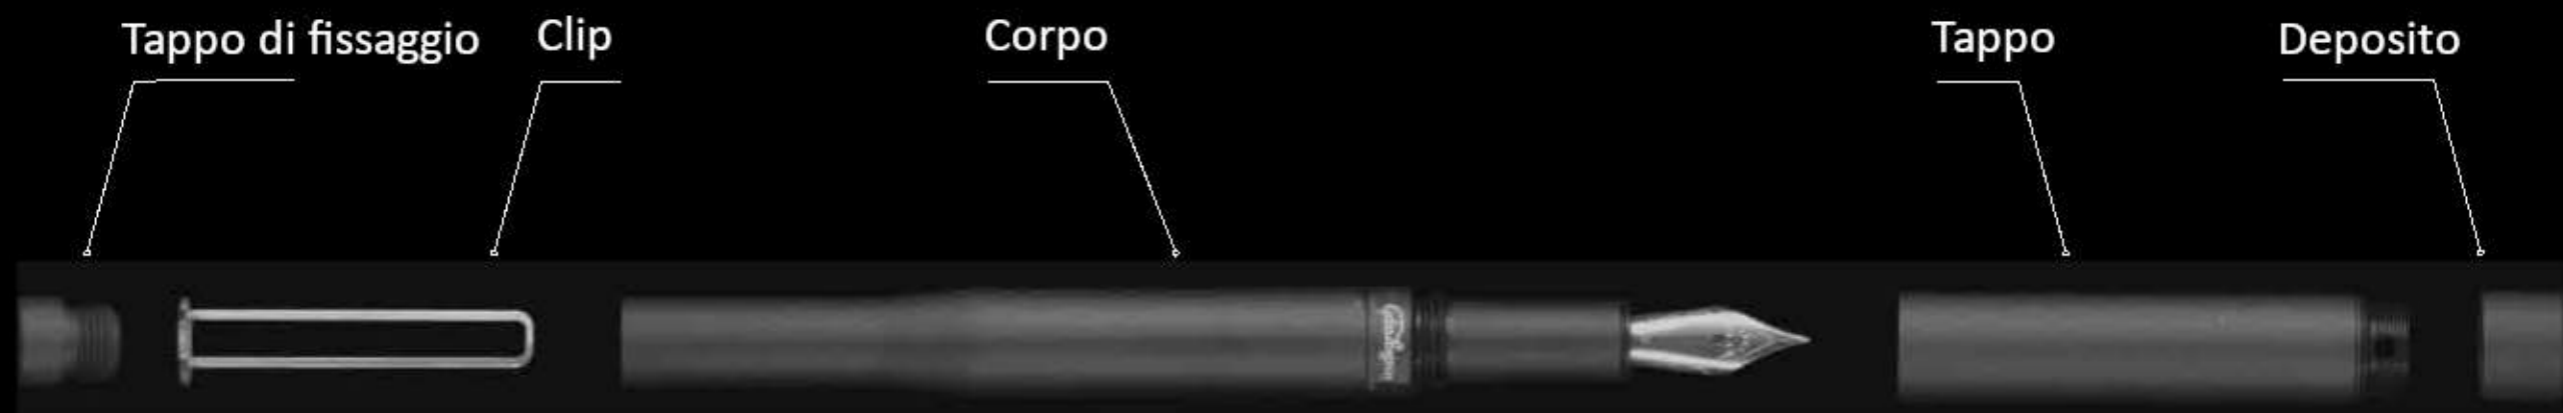

INFORMAZIONI
COMPONENTI